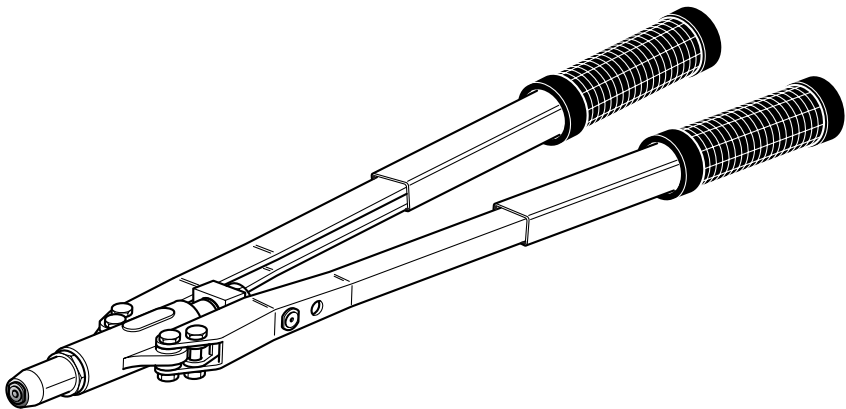

FAR
BOLOGNA
ITALY

K 35-F

Rivettatrice manuale per rivetti 1/4 - 3/16 FARBOLT - MAGNA-LOK® - MONOBOLT®

Hand tool for rivets 1/4 - 3/16 FARBOLT - MAGNA-LOK® - MONOBOLT®

Outil manuel pour rivets 1/4 - 3/16 FARBOLT - MAGNA-LOK® - MONOBOLT®

Handwerkzeug für Blindnieten 1/4 - 3/16 FARBOLT - MAGNA-LOK® - MONOBOLT®