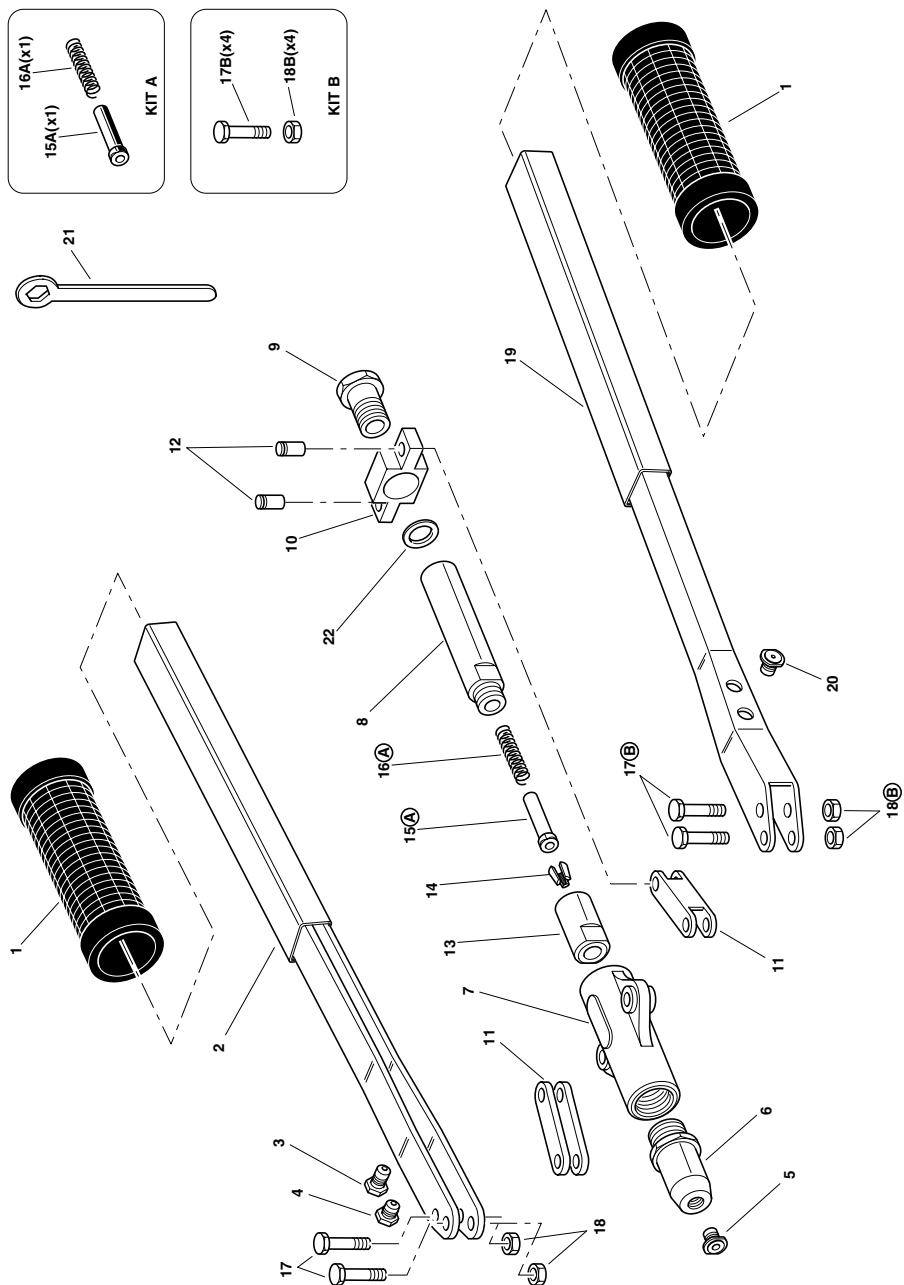

*Handwerkzeug für Blindnieten 1/4 - 3/16 FARBOLT - MAGNA-LOK® - MONOBOLT®*

N°	COD.	Qt.	DESCRIZIONE	DESCRIPTION	DESCRIPTION	BESCHREIBUNG	KIT
1	713234	2	Manopola	Handle	Poignée	Griff	
2	723235	1	Leva destra	Right lever	Levier droit	Rechter Hebel	
3	717019	1	Ugello per rivetto HUCK 1/4	Nozzle for rivet HUCK 1/4	Buse pour rivets HUCK 1/4	Mundstück für Nieten HUCK 1/4	
4	717018	1	Ugello per rivetto HUCK 3/16	Nozzle for rivet HUCK 3/16	Buse pour rivets HUCK 3/16	Mundstück für Nieten HUCK 3/16	
5	717015	1	Ugello per rivetto monobolt 1/4	Nozzle for rivet monobolt 1/4	Buse pour rivets monobolt 1/4	Mundstück für Nieten monobolt 1/4	
6	710966	1	Cannotto porta ugello	Head carrying nozzle	Tête porte buse	Düsenträger	
7	712665	1	Corpo esterno neutro	Neutral outside body	Corps extérieur neutre	Neutraler Aussenschaft	
8	710060	1	Porta cono	Cone holder	Porte-cône	Kegelhalter	
9	711822	1	Vite M15 x 1,5	Screw M15 x 1,5	Vis M15 x 1,5	Schraube M15 x 1,5	
10	710809	1	Supporto bielle	Connecting rod support	Support bielle	Umlenkhebelhalterung	
11	710063	2	Biella	Connecting rod	Bielle	Umlenkhebel	
12	710064	2	Perno per biella	Pin	Pivot	Stift	
13	711356	1	Cono porta morsetti	Clamps holding cone	Cône porte-étaux	Spannbackenhalterkegel	
14	713213	3	Morsetti per Farbolt, Monobolt, Magna-lok	Clamps for Farbolt, Monobolt, Magna-lok	Étaux pour Farbolt, Monobolt, Magna-lok	Spannbacken für Farbolt, Monobolt, Magna-lok	
15A	710066	1	Apri morsetti	Clamps opener	Ouvre-étaux	Spannbackenöffner	A
16A	710067	1	Molla ritorno morsetti	Clamps return spring	Ressort retour étaux	Feder Rücklauf Spannbacke	A
17B	710241	4	Vite M7	Screw M7	Vis M7	Schraube M7	B
18B	710048	4	Dado M7	Nut M7	Ecrout M7	Mutter M7	B
19	723236	1	Leva sinistra	Left lever	Levier gauche	Linker Hebel	
20	717016	1	Ugello per rivetto monobolt 3/16	Nozzle for rivet monobolt 3/16	Buse pour rivets monobolt 3/16	Mundstück für Nieten monobolt 3/16	
21	710113	1	Chiave 12 mm	12-mm key	Clé 12 mm	12-mm-Schlüssel	
22	713222	1	Distanziale zincato	Spacer	Entretoise	Distanzstück	